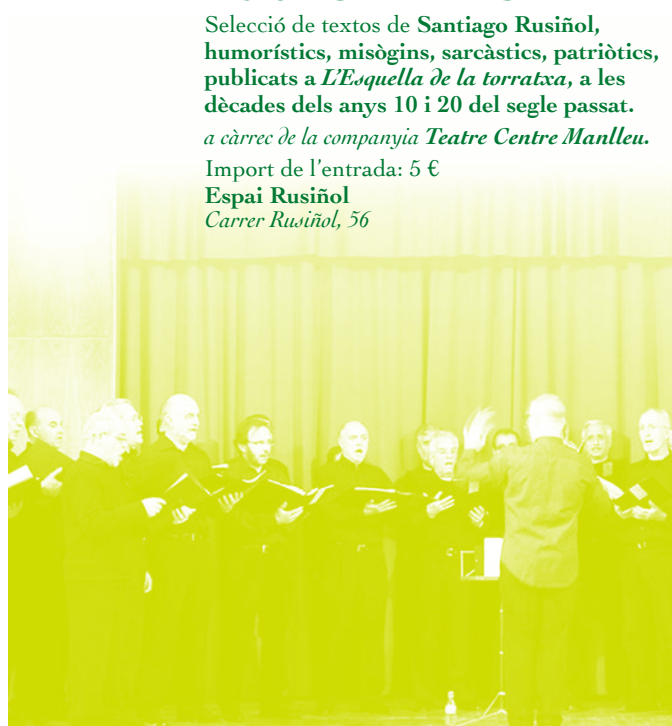

1. 20 h **CONCERT DEL CORDHOMES
   i DE LA CORAL CANIGÓ**
   Església del Col·legi La Salle.
- 21.30 h **RUSIÑOL AL RUSIÑOL**
  LECTURA DRAMATITZADA
  Selecció de textos de **Santiago Rusiñol**,
  humorístics, misògins, sarcàstics, patriòtics,
  publicats a L'Esquella de la torratxa, a les
  dècades dels anys 10 i 20 del segle passat.
  a càrrec de la companyia Teatre Centre Manlleu.
  Import de l'entrada: 5 €
  Espai Rusiñol
  Carrer Rusiñol, 56