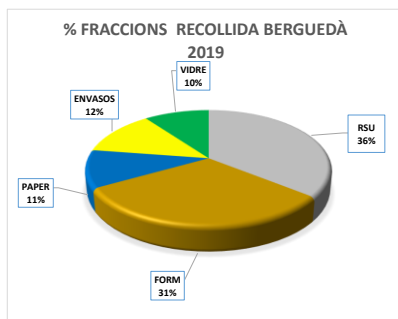

TOTAL RESIDUS BERGUEDÀ 2019

Total 31 municipis del Berguedà

2019	RSU	FORM	PAPER	ENVASOS	VIDRE	TOTAL RESIDU	% RECICLATGE
gener	366.260	350.250	127.680	126.770	127.470	1.098.430	66,66
febrer	330.190	330.360	104.230	124.700	88.620	978.100	66,24
març	364.960	359.600	127.420	145.850	118.670	1.116.500	67,31
abril	441.200	352.240	111.980	140.120	115.960	1.161.500	62,01
maig	376.280	386.280	136.000	152.820	114.850	1.166.230	67,74
juny	413.390	356.780	116.560	146.510	84.940	1.118.180	63,03
juliol	512.390	408.320	139.440	169.910	104.380	1.334.440	61,60
agost	571.330	390.110	132.910	169.930	167.050	1.431.330	60,08
setembre	416.780	378.080	125.030	155.310	151.960	1.227.160	66,04
total kg	3.792.780	3.312.020	1.121.250	1.331.920	1.073.900	10.631.870	64,33

TOTAL RESIDUS BERGUEDÀ 2018

Total 31 municipis del Berguedà

2018	RSU	FORM	PAPER	ENVASOS	VIDRE	TOTAL RESIDU	% RECICLATGE
gener	926.420	164.780	93.050	72.960	123.410	1.380.620	32,90
febrer	787.180	133.680	60.500	65.440	46.870	1.093.670	28,02
març	965.690	164.060	92.930	78.880	66.160	1.367.720	29,39
abril	962.700	171.560	92.490	76.400	88.780	1.391.930	30,84
maig	983.630	179.920	92.290	90.950	66.280	1.413.070	30,39
juny	1.005.830	188.000	92.710	82.350	70.320	1.439.210	30,11
juliol	1.104.820	183.540	123.170	99.160	79.630	1.590.320	30,53
agost	1.220.620	204.060	128.580	113.650	128.010	1.794.920	32,00
setembre	997.030	200.780	102.960	89.380	102.090	1.492.240	33,19
total kg	8.953.920	1.590.380	878.680	769.170	771.550	12.963.700	30,93