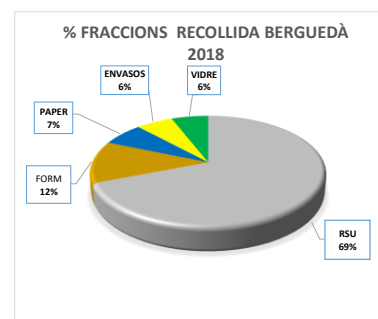

TOTAL RESIDUS BERGUEDÀ 2019

Total 31 municipis del Berguedà

2019	RSU	FORM	PAPER	ENVASOS	VIDRE	TOTAL RESIDU	% RECICLATGE
gener	366.260	350.250	127.680	126.770	127.470	1.098.430	66,66
febrer	330.190	330.360	104.230	124.700	88.620	978.100	66,24
març	364.960	359.600	127.420	145.850	118.670	1.116.500	67,31
abril	441.200	352.240	111.980	140.120	115.960	1.161.500	62,01
maig	376.280	386.280	136.000	152.820	114.850	1.166.230	67,74
juny	413.390	356.780	116.560	146.510	84.940	1.118.180	63,03
juliol	512.390	408.320	139.440	169.910	104.380	1.334.440	61,60
agost	571.330	390.110	132.910	169.930	167.050	1.431.330	60,08
setembre	416.780	378.080	125.030	155.310	151.960	1.227.160	66,04
total kg	3.792.780	3.312.020	1.121.250	1.331.920	1.073.900	10.631.870	64,33

TOTAL RESIDUS BERGUEDÀ 2018

Total 31 municipis del Berguedà

2018	RSU	FORM	PAPER	ENVASOS	VIDRE	TOTAL RESIDU	% RECICLATGE
gener	926.420	164.780	93.050	72.960	123.410	1.380.620	32,90
febrer	787.180	133.680	60.500	65.440	46.870	1.093.670	28,02
març	965.690	164.060	92.930	78.880	66.160	1.367.720	29,39
abril	962.700	171.560	92.490	76.400	88.780	1.391.930	30,84
maig	983.630	179.920	92.290	90.950	66.280	1.413.070	30,39
juny	1.005.830	188.000	92.710	82.350	70.320	1.439.210	30,11
juliol	1.104.820	183.540	123.170	99.160	79.630	1.590.320	30,53
agost	1.220.620	204.060	128.580	113.650	128.010	1.794.920	32,00
setembre	997.030	200.780	102.960	89.380	102.090	1.492.240	33,19
total kg	8.953.920	1.590.380	878.680	769.170	771.550	12.963.700	30,93